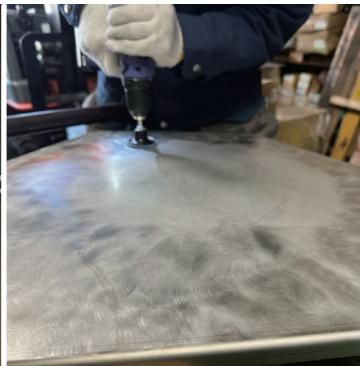

SCREW × FURNITURE under construction !

SCREW HIGH TABLE

SCREW STOOL (exploded view)

シルバー基調のメッキ仕上げ。

手仕事で表情をつけることも可。

ネジの機構を活かした設計。

受注生産先行受付中。特注設計製作可能。

町工場と協創するものづくり