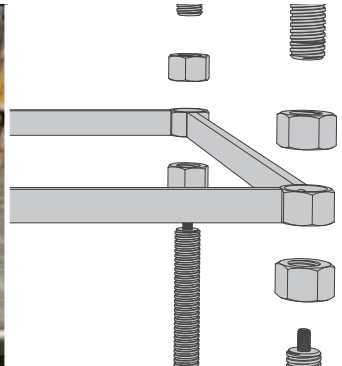

SCREW × FURNITURE under construction !

SCREW HIGH TABLE

SCREW STOOL (exploded view)

シルバー基調のメッキ仕上げ。

手仕事で表情をつけることも可。

ネジの機構を活かした設計。

受注生産先行受付中。特注設計製作可能。

町工場と協創するものづくり