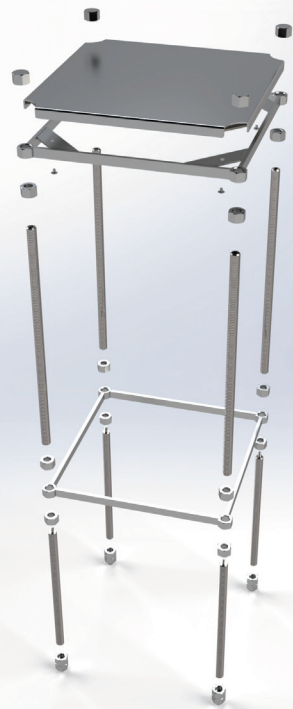

SCREW × FURNITURE under construction !

SCREW HIGH TABLE

SCREW STOOL (exploded view)

シルバー基調のメッキ仕上げ。

手仕事で表情をつけることも可。

ネジの機構を活かした設計。

受注生産先行受付中。特注設計製作可能。

町工場と協創するものづくり